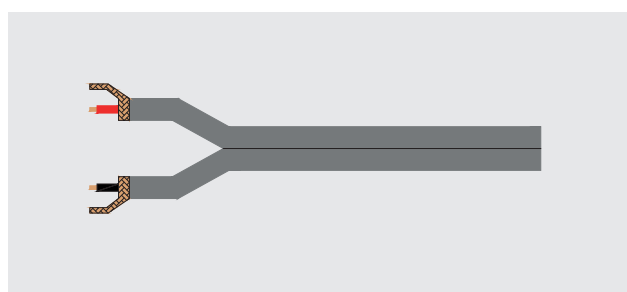

CAVO MICROFONICO

C2014

cod. 1600-022100

Cavo microfonico 2x (1x0,14+schermo)
disponibile in bobina da 100m.